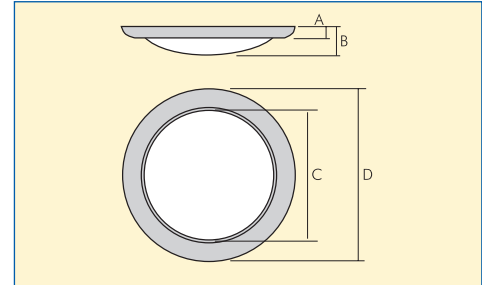

Harmony Profile 465mm

Size	A	B	C	D
323mm	40.2	87	226	323
465mm	55.2	106	327	465
595mm	55.2	111	403	595

Description	16W HF M3	28W HF	28W HF M3	38W HF
White Opal	HP4/WL716EM	HP4/WL728E	HP4/WL728EM	HP4/WL738E
White Prismatic	HP4/WP716EM	HP4/WP728E	HP4/WP728EM	HP4/WP728E
Chrome Opal	HP4/HL716EM	HP4/HL728E	HP4/HL728EM	HP4/HL738E
Chrome Prismatic	HP4/HP716EM	HP4/HP728E	HP4/HP728EM	HP4/HP728E
Satin Aluminium Opal	HP4/FL716EM	HP4/FL728E	HP4/FL728EM	HP4/FL738E
Satin Aluminium Prismatic	HP4/FP716EM	HP4/FP728E	HP4/FP728EM	HP4/FP738E
Graphite Opal	HP4/GL716EM	HP4/GL728E	HP4/GL728EM	HP4/GL738E
Graphite Prismatic	HP4/GP716EM	HP4/GP728E	HP4/GP728EM	HP4/GP738E