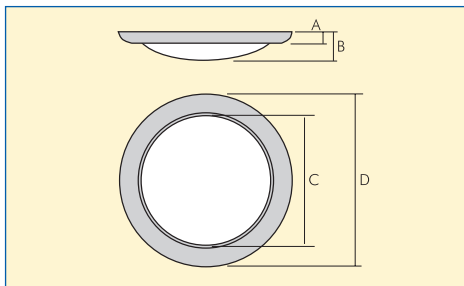

Lamp Types

1. 28W / 38W 2D 4-Pin. 2700K. GR10 Cap.
   - 55W 4-Pin 2700K. GRY10q-3 Cap.
2. PLEASE NOTE – 3500K lamps available on request.
   PLEASE NOTE – Emergency and high frequency versions are all 4-pin.
3. 2 x 18W 3500K TC-D 4-Pin G24q-2 Cap.
   - 2 x 26W 3500K TC-D 4-Pin G24q-3 Cap.

Materials

- Body: Spun aluminium in white / chrome / brass / satin aluminium. Graphite is available as a non standard finish with other colours available on request.
- Diffuser: Vandal resistant polycarbonate in opal or prismatic, with self-extinguishing fire properties.
- Tamper proof fixings.

Installation

- Wall or ceiling mount.

Standards

- IP20.
- 'F' Mark.
- CE.
- BSEN60598-2-1 & BSEN60598-2-22.
- Class I.

Options:

- Switch start with PFC available.
- Fused connector block.
- Central battery (240V).
- Central battery (110V).
- 28W + 7W night light PFC.
- 38W + 7W night light PFC.
- HF Dimmable 28W & 38W.

Description	28W HF	28W M3	28W HF M3
White Opal	HP5/WL728E	HP5/WL728M	HP5/WL728EM
White Prismatic	HP5/WP728E	HP5/WP728M	HP5/WP728EM
Chrome Opal	HP5/HL728E	HP5/HL728M	HP5/HL728EM
Chrome Prismatic	HP5/HP728E	HP5/HP728M	HP5/HP728EM
Satin Aluminium Opal	HP5/FL728E	HP5/FL728M	HP5/FL728EM
Satin Aluminium Prismatic	HP5/FP728E	HP5/FP728M	HP5/FP728EM
Graphite Opal	HP5/GL728E	HP5/GL738M	HP5/GL728EM
Graphite Prismatic	HP5/GP728E	HP5/GP738M	HP5/GP728EM

Description	38W HF	38W M3	38W HF M3	55W HF
White Opal	HP5/WL738E	HP5/WL738M	HP5/WL738EM	HP5/WL755E
White Prismatic	HP5/WP738E	HP5/WP738M	HP5/WP738EM	HP5/WP755E
Chrome Opal	HP5/HL738E	HP5/HL738M	HP5/HL738EM	HP5/HL755E
Chrome Prismatic	HP5/HP738E	HP5/HP738M	HP5/HP738EM	HP5/HP755E
Satin Aluminium Opal	HP5/FL738E	HP5/FL738M	HP5/FL738EM	HP5/FL755E
Satin Aluminium Prismatic	HP5/FP738E	HP5/FP738M	HP5/FP738EM	HP5/FP755E
Graphite Opal	HP5/GL738E	HP5/GL738M	HP5/GL738EM	HP5/GL755E
Graphite Prismatic	HP5/GP738E	HP5/GP738M	HP5/GP738EM	HP5/GP755E

Description	2 X 18 HF	2 X 18 HF M3	2 X 26W HF
White Opal	HP5/WL2X18E	HP5/WL2X18EM	HP5/WL2X26E
White Prismatic	HP5/WP2X18E	HP5/WP2X18EM	HP5/WP2X26E
Chrome Opal	HP5/HL2X18E	HP5/HL2X18EM	HP5/HL2X26E
Chrome Prismatic	HP5/HP2X18E	HP5/HP2X18EM	HP5/HP2X26E
Satin Aluminium Opal	HP5/FL2X18E	HP5/FL2X18EM	HP5/FL2X26E
Satin Aluminium Prismatic	HP5/FP2X18E	HP5/FP2X18EM	HP5/FP2X26E
Graphite Opal	HP5/GL2X18E	HP5/GL2X18EM	HP5/GL2X26E
Graphite Prismatic	HP5/GP2X18E	HP5/GP2X18EM	HP5/GP2X26E